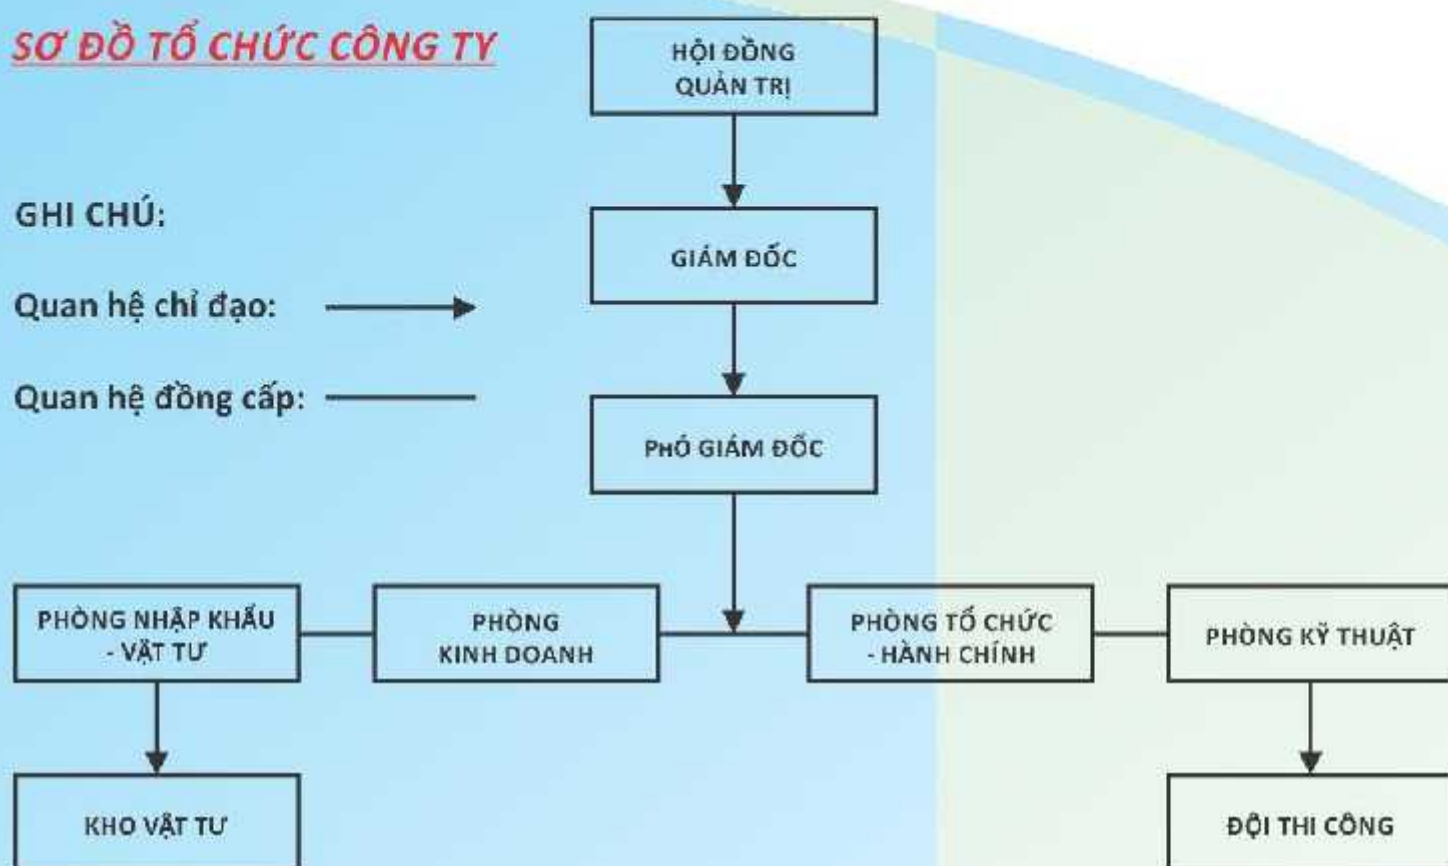

.....

SƠ ĐỒ TỔ CHỨC CÔNG TY

GHI CHÚ:

Quan hệ chỉ đạo: →

Quan hệ đồng cấp: —

Với mục tiêu đáp ứng mọi nhu cầu của khách hàng với giá cả cạnh tranh, chúng tôi không ngừng cải tiến kỹ thuật, công nghệ, mở rộng quy mô sản xuất, từng bước nâng cao trình độ cũng như năng lực quản lý đội ngũ cán bộ công nhân viên.